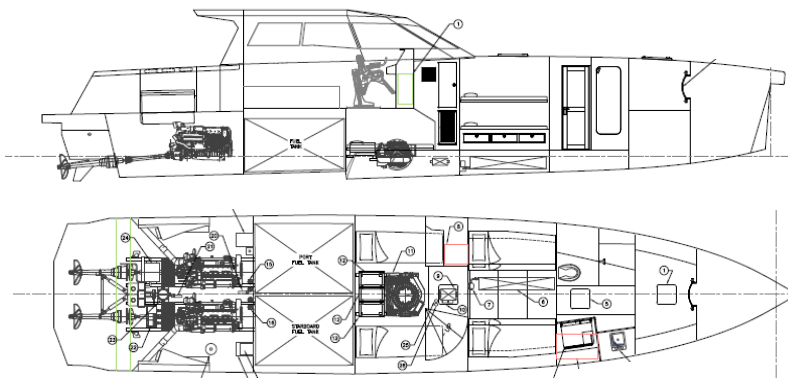

SHOMARI LRV-17

LONG RANGE VESSEL

*Maritime Asset Protection
Counter Piracy Response
Search and Rescue
High Speed Transport*

SHOMARI LRV-17

LONG RANGE VESSEL

<i>Length</i>	<i>17.35 m</i>	<i>Fuel</i>	<i>6300 litres</i>
<i>Beam</i>	<i>3.6 m</i>	<i>Bunks</i>	<i>7</i>
<i>Draught</i>	<i>1.0 m</i>	<i>Watermaker</i>	<i>120 l/hr</i>
<i>Full Load</i>	<i>16 tons</i>	<i>Provisions</i>	<i>>500 kg</i>
<i>Speed Max</i>	<i>>40 kn</i>	<i>Range@20 kn</i>	<i>>1000 NM</i>